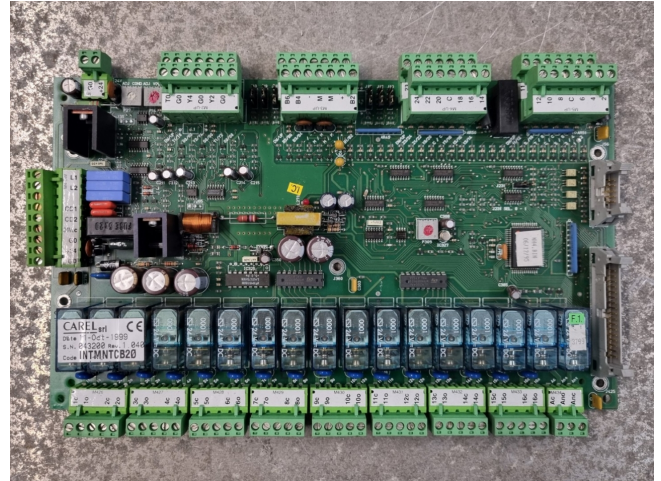

Carel INTMNTCB20

Specifications

Merk	Carel
Type	INTMNTCB20
Remarks	290x180x30 mm (LxWxH)
Stock	1

Description

Used Carel INTMNTCB20

Gebuikte Carel INTMNTCB20 printplaat. Rev. 1.040.